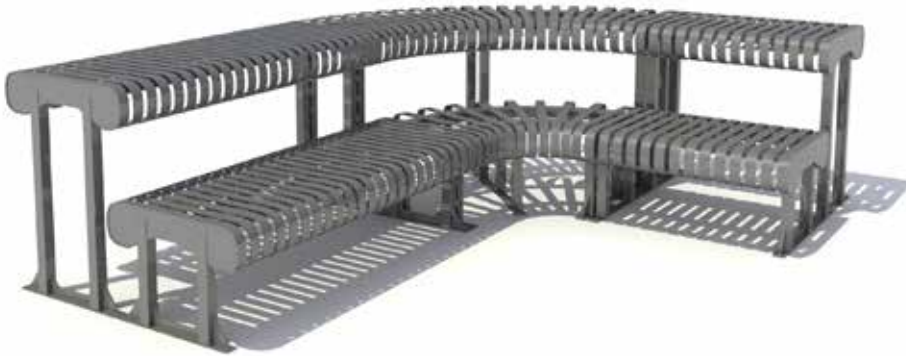

Gradas con techumbre  
Código INP-EG03

**Acero al carbón**  
**pintura electroestática**  
**Dimensiones por modulo:**  
**3.62x3.3x1.5mts**  
**Techumbre:6.5x4.4x4.5mts**

Gradas móviles (ruedas)  
Código INP- EG06

**Acero al carbón**  
**Pintura electrostática**  
**Media:1.45x3.8x4.6mts**

Gradas con techumbre  
Código INP-EG08

**Acero al carbón**  
**Pintura Electrostática**  
**Dimensiones por modulo:**  
**Medida:3.40x3x3.7mts**