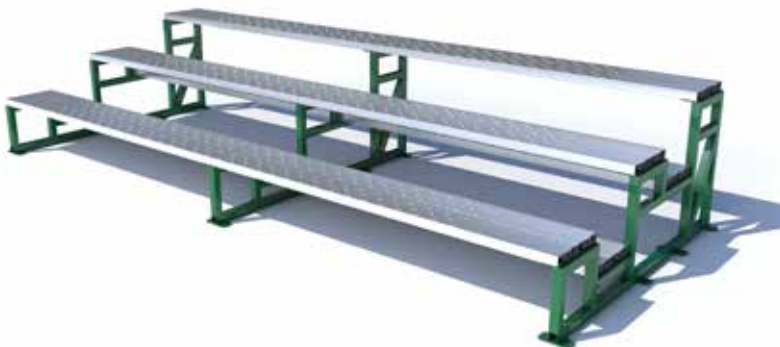

Gradas
Código INP-EG01

Acero al carbón
Pintura electrostática
Acero galvanizado
Medida:3.10x2x0.90mts