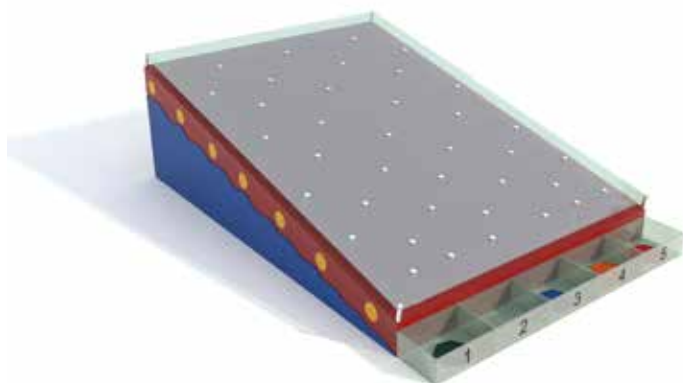

**HDPE**

**Tablero de lona  
Medida:4x4x0.20mts**

Mini basketball  
Código INP-SCM12

**Acero al carbón**  
**HDPE**  
**Pintura Electrostática**  
**Medida:1.20x0.70x0.85mts**

Mesa Plinko  
Código INP-SCM13