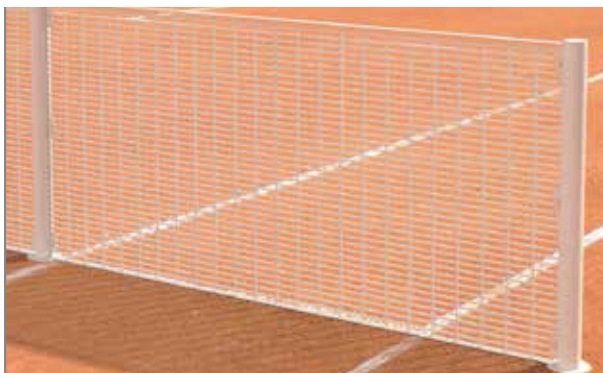

Spidernet
Código INP-SPR05

Acero al carbón
pintura electroestática
Medida:11.5x1x0.10mts