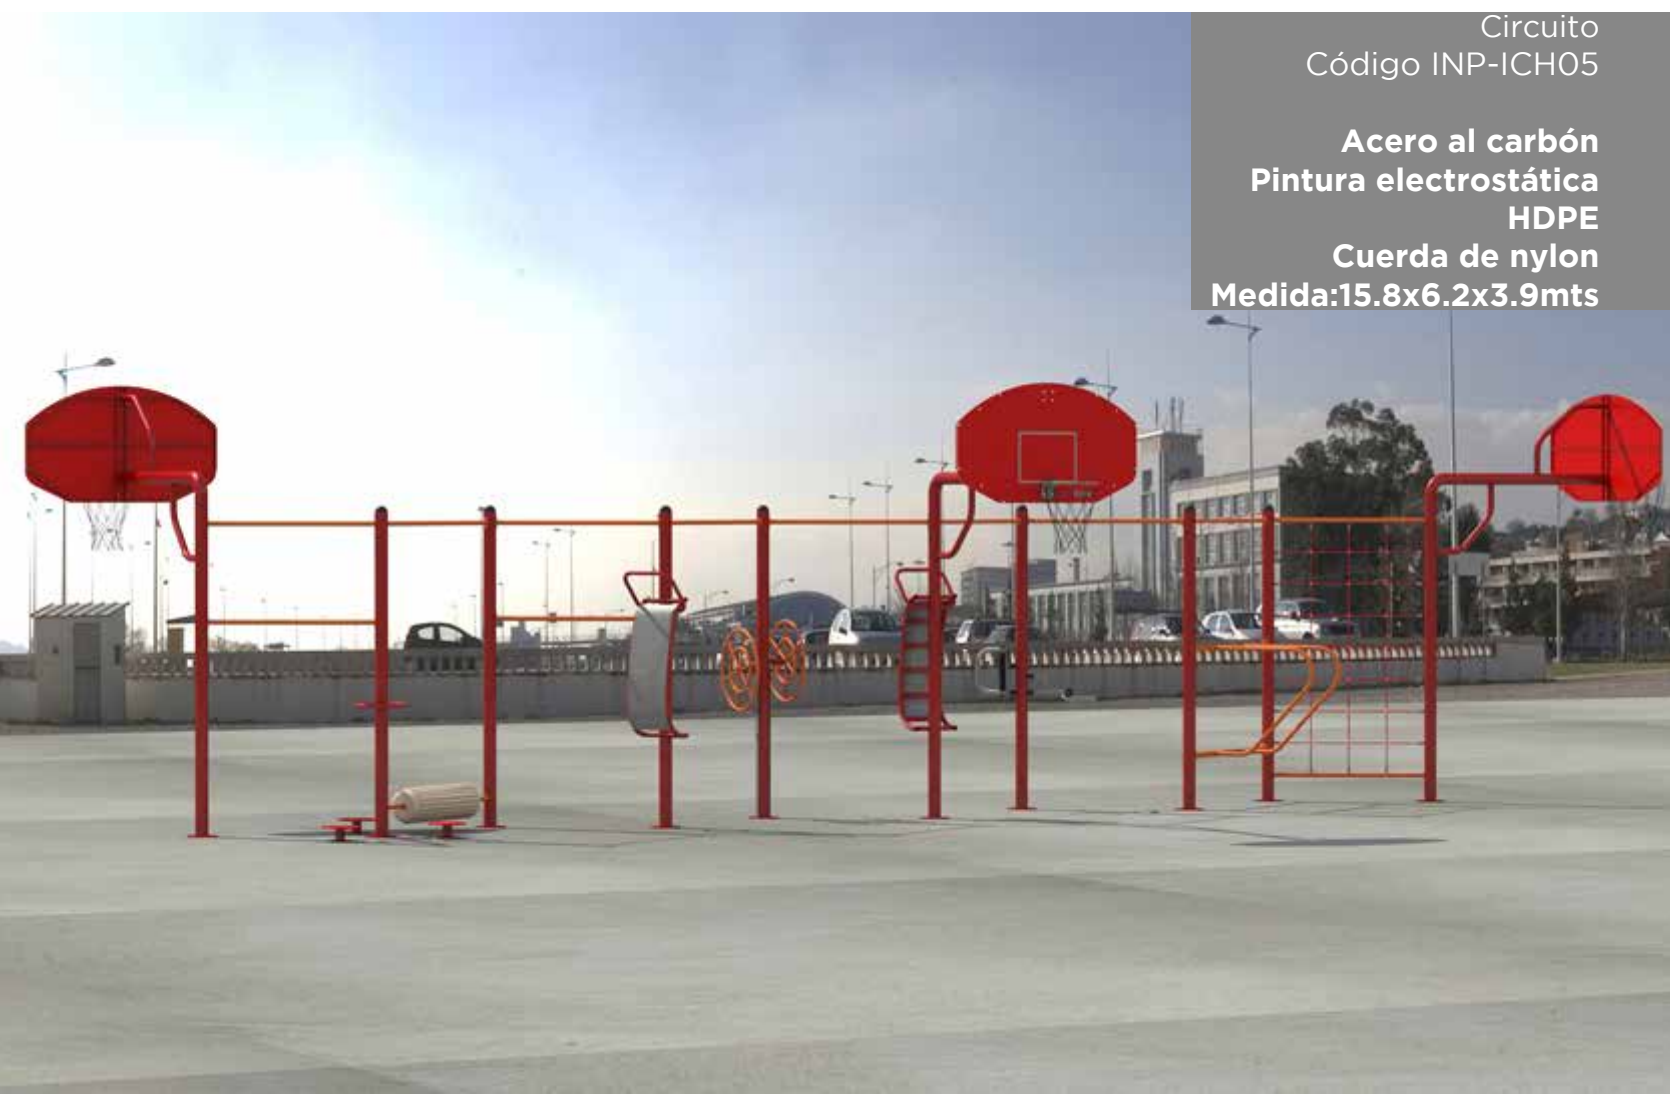

Circuito
Código INP-ICH05

Acero al carbón
Pintura electrostática
HDPE
Cuerda de nylon
Medida:15.8x6.2x3.9mts