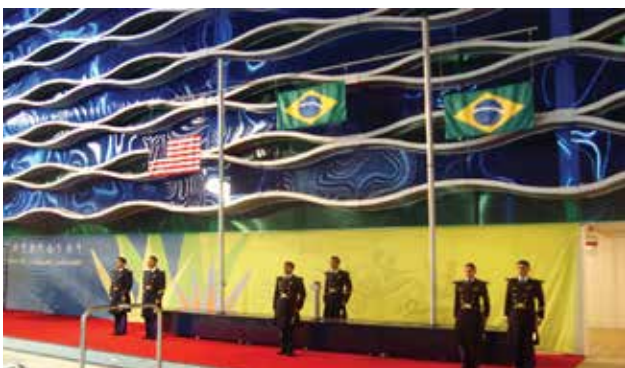

Podium de premiación
Código INP-MPB01

Acero al carbón
pintura electroestática
Medida:1x6x6.5mts