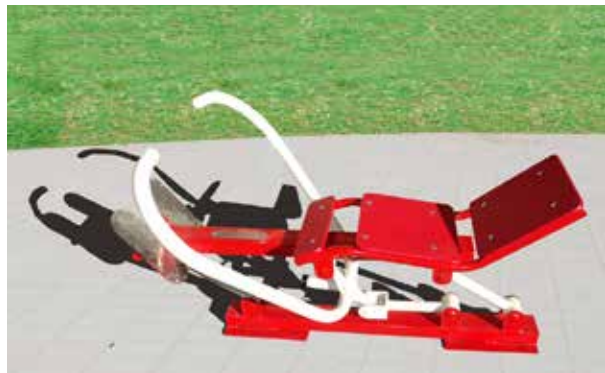

Jinete tipo remo
Código INP-G801

Acero al carbón
Pintura electroestática
Medida:1.1x1.5x1.2mts