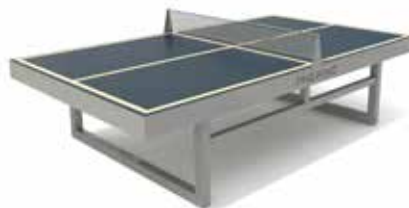

Mesa de ping pong
Código INP-SCM03

Acero al carbón
pintura electroestática
Medida:2.70x1.5x0.90mts