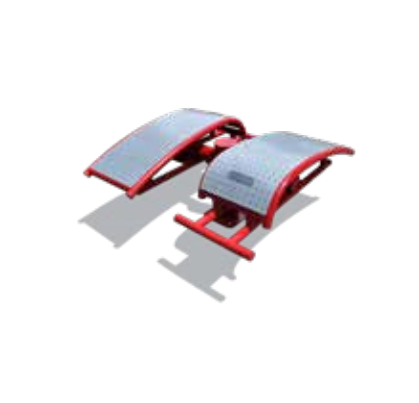

Caminadora de rodillos
Código INP-G303

Acero al carbón
Pintura Electroestática
HDPE
Medida:1.2x0.6x1.2mts

Mesa de ping pong
Código INP-IG088

Acero al carbón
Pintura electroestática
HDPE
Medida:0.3x0.8x0.9mts