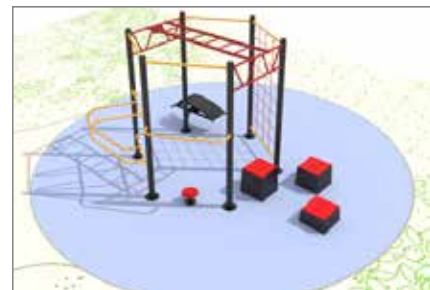

sistema Crossfit
Código INP-CF08

Acero al carbón
Pintura electroestática
Cuerda con alma de acero
HDPE
Medida:5x4x2.80mts