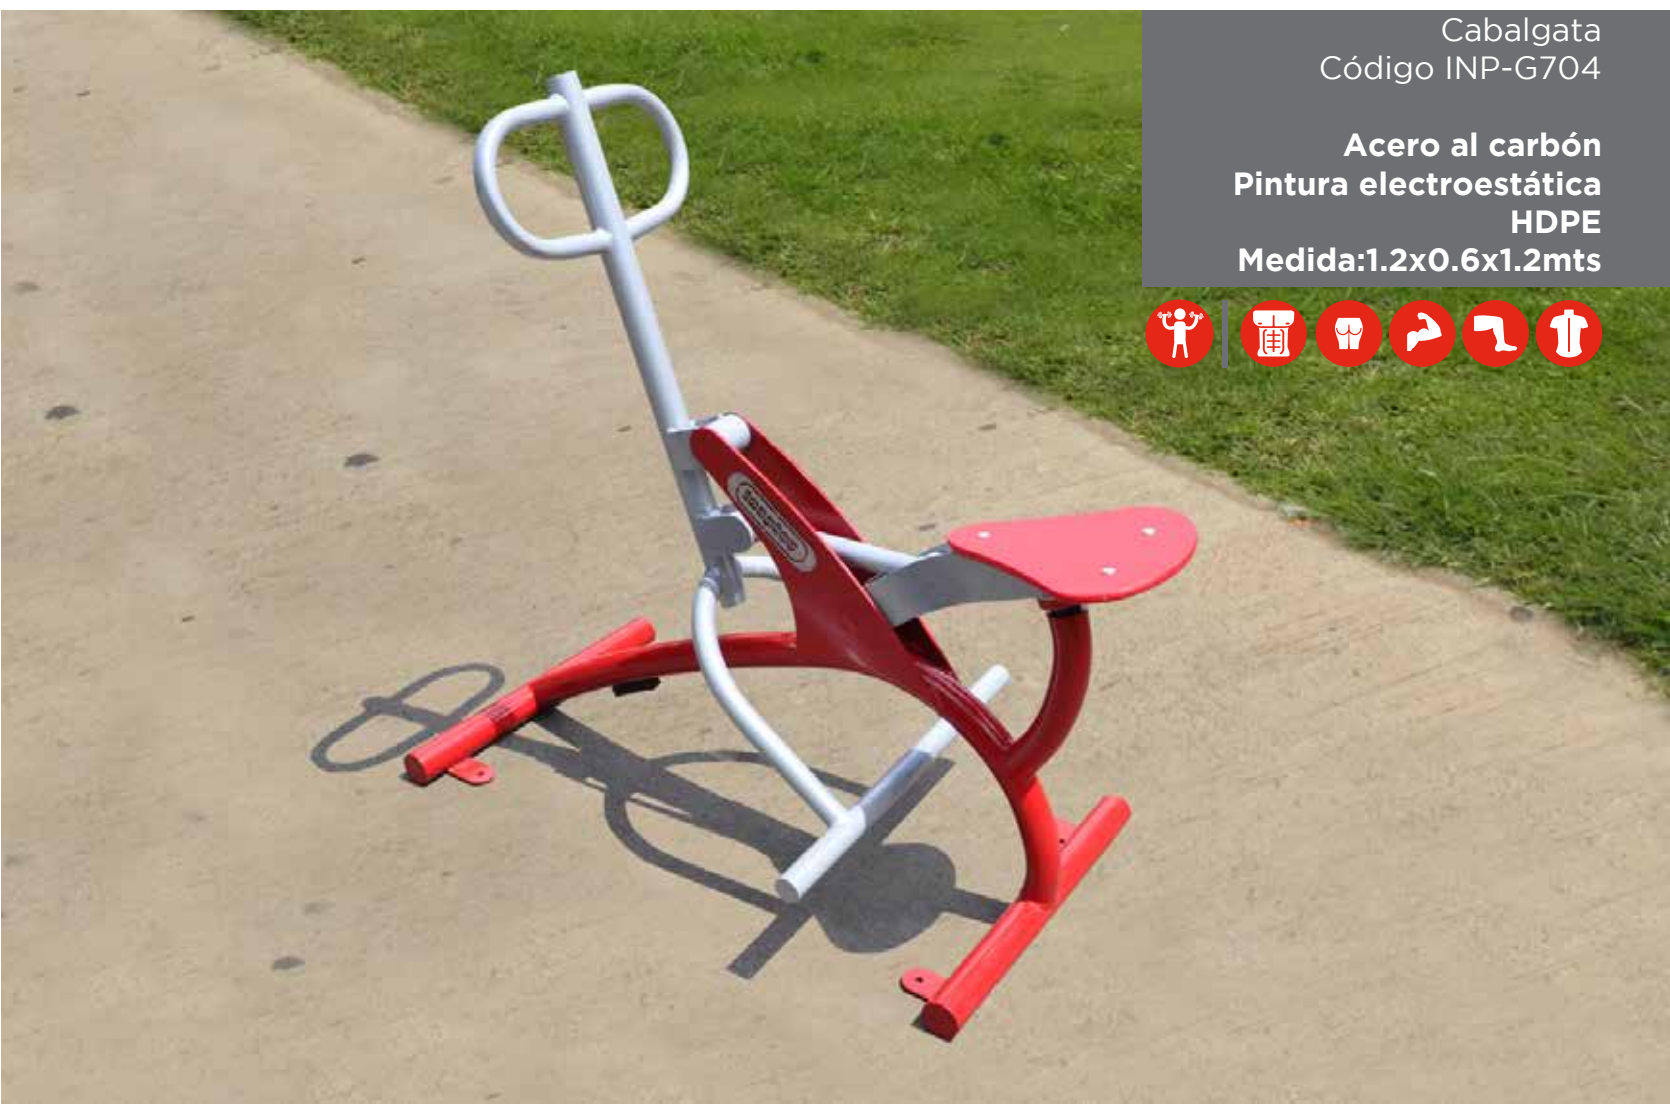

Cabalgata
Código INP-G704

Acero al carbón
Pintura electroestática
HDPE
Medida:1.2x0.6x1.2mts