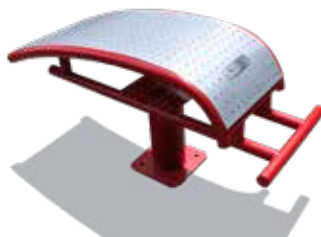

Bicicleta Fija
Código INP- G088

Acero al carbón
Pintura Electroestática
HDPE
Medida:1.2x0.5x1.3mts

Ejercitador de bíceps
Código INP-G607

Acero al carbón
Pintura electroestática
HDPE
Medida:1.20x.90x.95mts

Caminadora Eliptica doble
Código INP-G701B

Acero al carbón
Pintura electroestática
Medida:1.4x1.1x1.5mts

Ejercitador abdominal sencillo
Código INP-G001B

Acero al carbón
Pintura electroestática
Medida:0.5x1.4x0.6mts