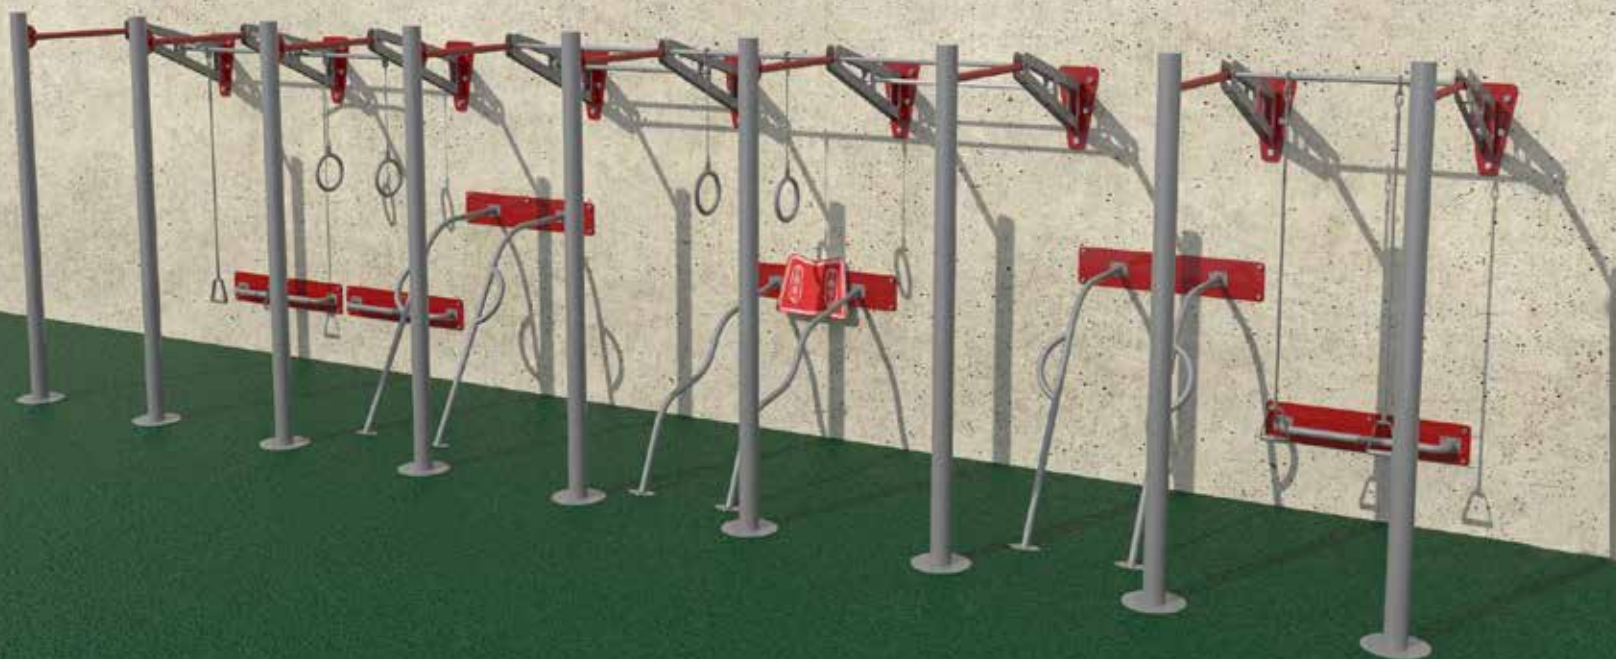

Rack de pared Crossfit
Código INP-CF16

Acero al carbón
Pintura Electroestática HDPE
Cuerda de nylon con acero
Medida:9.4x2x2.80mts