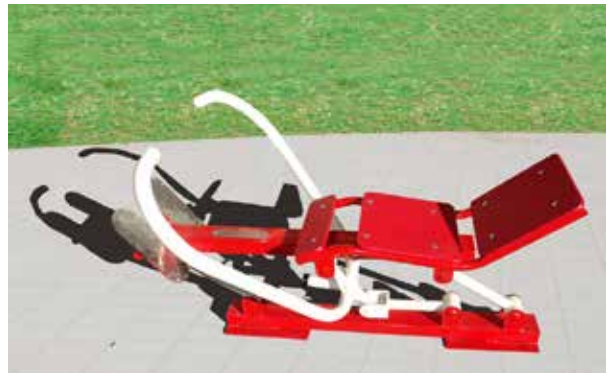

Jinete tipo remo
Código INP-G801

Acero al carbón
Pintura electroestática
Medida:1.1x1.5x1.2mts