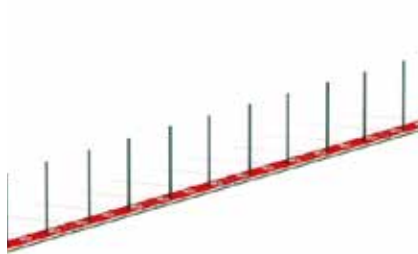

19

Nuestros proyectos

20

Obstáculos de Agility

Aros de salto
Código INP-AM01

Acero al carbón
Pintura Electrostática
HDPE
Medidas:1.20x1.20x1.30mts

Postes de agility Slalom
Código INP-BVM05

Acero al carbón
Pintura Electrostática
HDPE
Medidas: 5.50x.20x.60mts