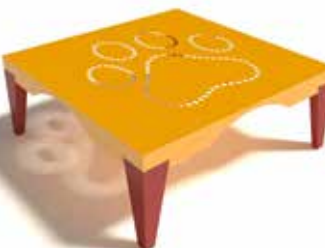

Mesa de espera
Código INP-PEM02

Acero al carbón
Pintura Electroestática
Medidas:.90x.90x35mts