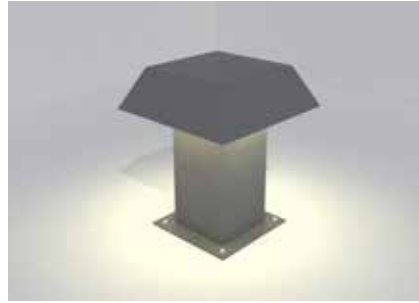

**Separador vial con iluminacion
Código INP-ILB003**

Metal
Pintura Electroestática
Medidas:0.43x0.43x0.50mts