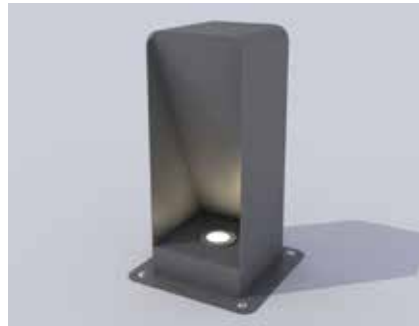

**Bolardo con iluminación**  
**Código INP-ILB004**

Metal  
Pintura Electroestática  
Medidas:0.46x0.25x0.80mts

**Bolardo con iluminación**  
**Código INP-BD26**

Metal  
Pintura Electroestática  
Medidas:0.09x0.13x0.70mts

# Separadores viales

**Separador vial con iluminacion  
Código INP-ILB003**

Metal  
Pintura Electroestática  
Medidas:0.43x0.43x0.50mts

**Separador vial con iluminacion  
Código INP-ILB002**

Metal  
Pintura Electroestática  
Medidas:0.30x0.28x0.50mts